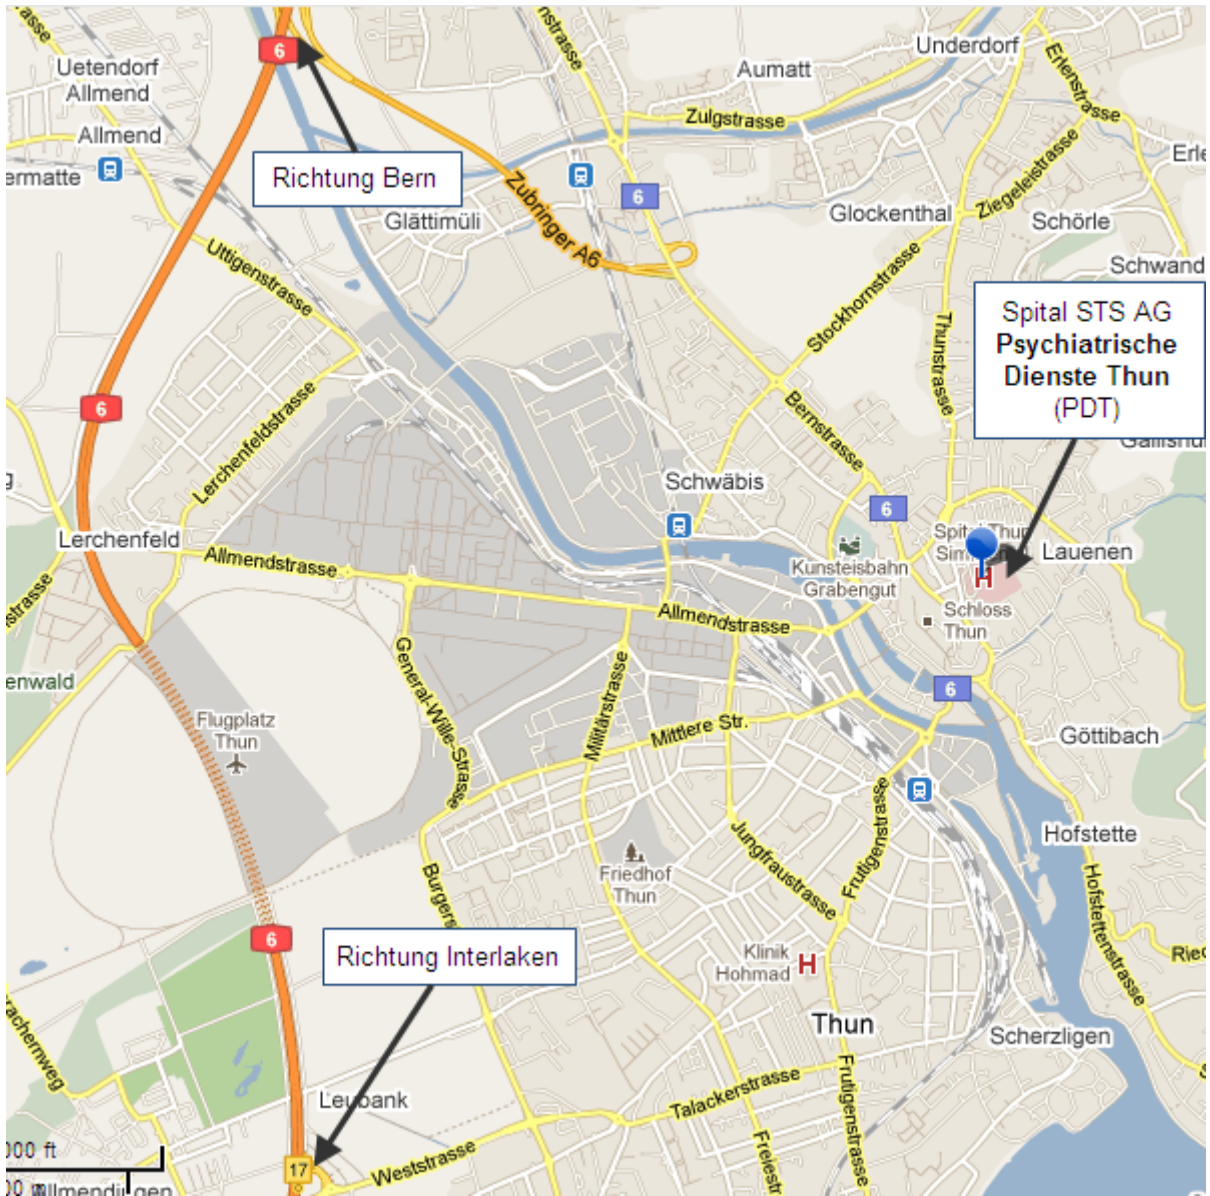

Information für PatientInnen / BesucherInnen der Psychiatrischen Dienste des Spitals Thun

Auf der Rückseite sind die Gebäude der Spital STS AG sowie der Psychiatrischen Dienste ersichtlich.

Situationsplan Areal Spital STS AG Thun